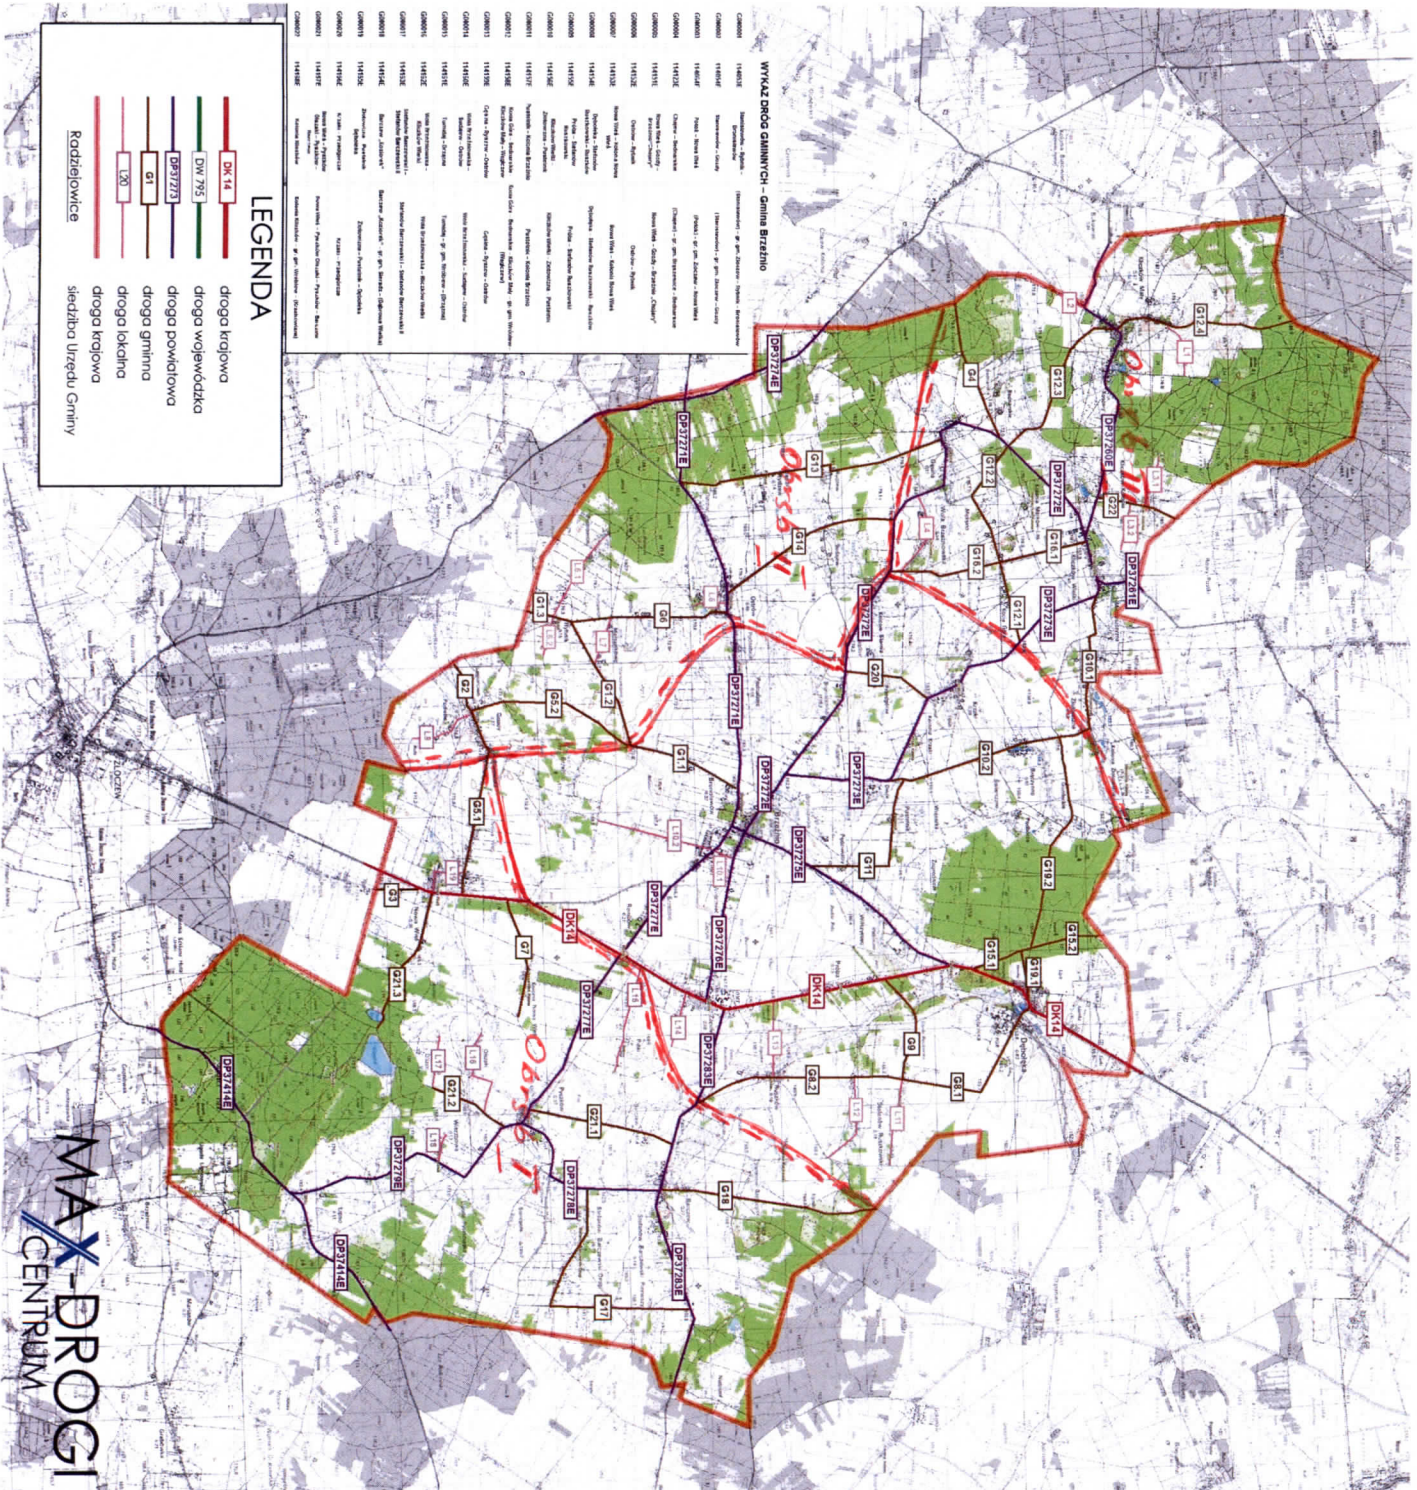

MAPA EWIDENCJI DRÓG GMINNYCH DLA URZĘDU GMINY BRZEŹNIO

MAX-DROGI  
CENTRUM

Mapa poglądowa  
- orientacyjny  
początek granic  
obszar administracji

LEGENDA  
--- granice  
obszaru