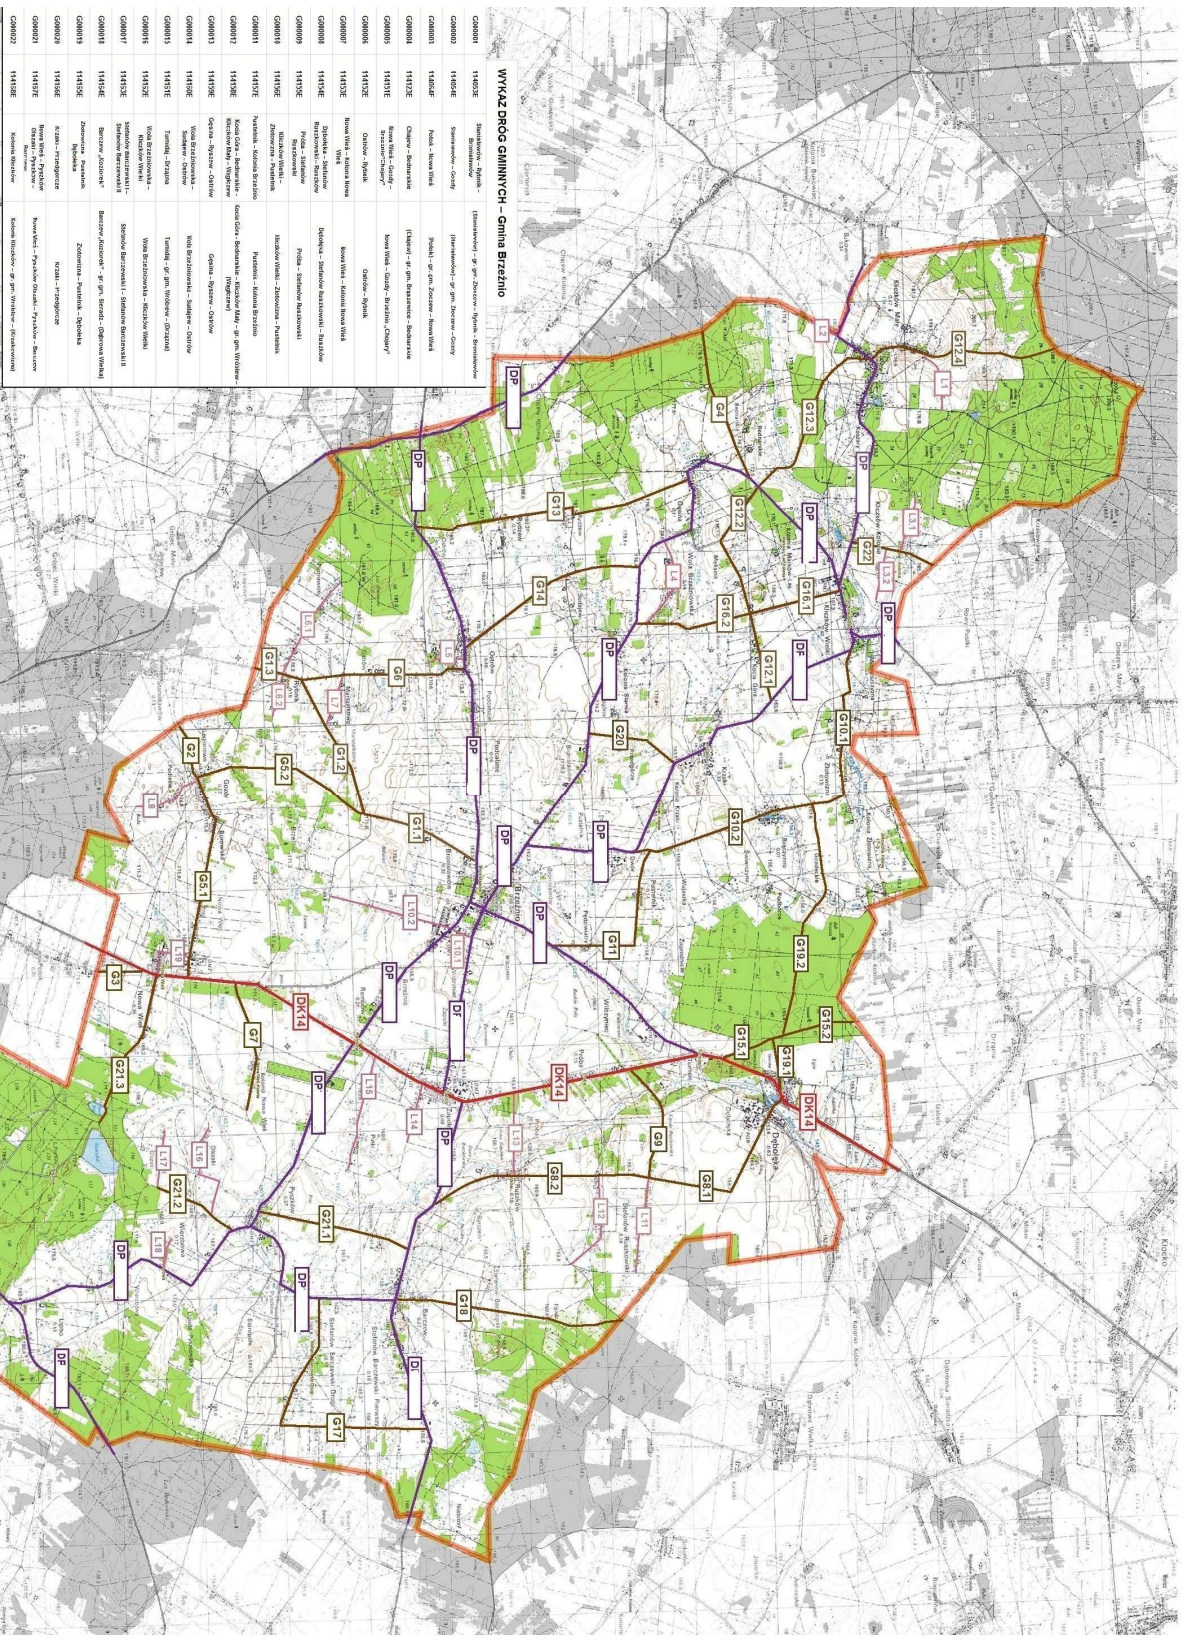

MAPA EWIDENCJI DRÓG GMINNYCH DLA URZĘDU GMINY BRZEŹNIO

WYKAZ DRÓG GMINNYCH - Gmina Brzeźnio

LEGENDA

- DK 14 droga krajowa
- DW 795 droga wojewódzka
- DP 3273 droga powiatowa
- G1 droga gminna
- L30 droga lokalna
- droga krajowa
- siedziba Urzędu Gminy