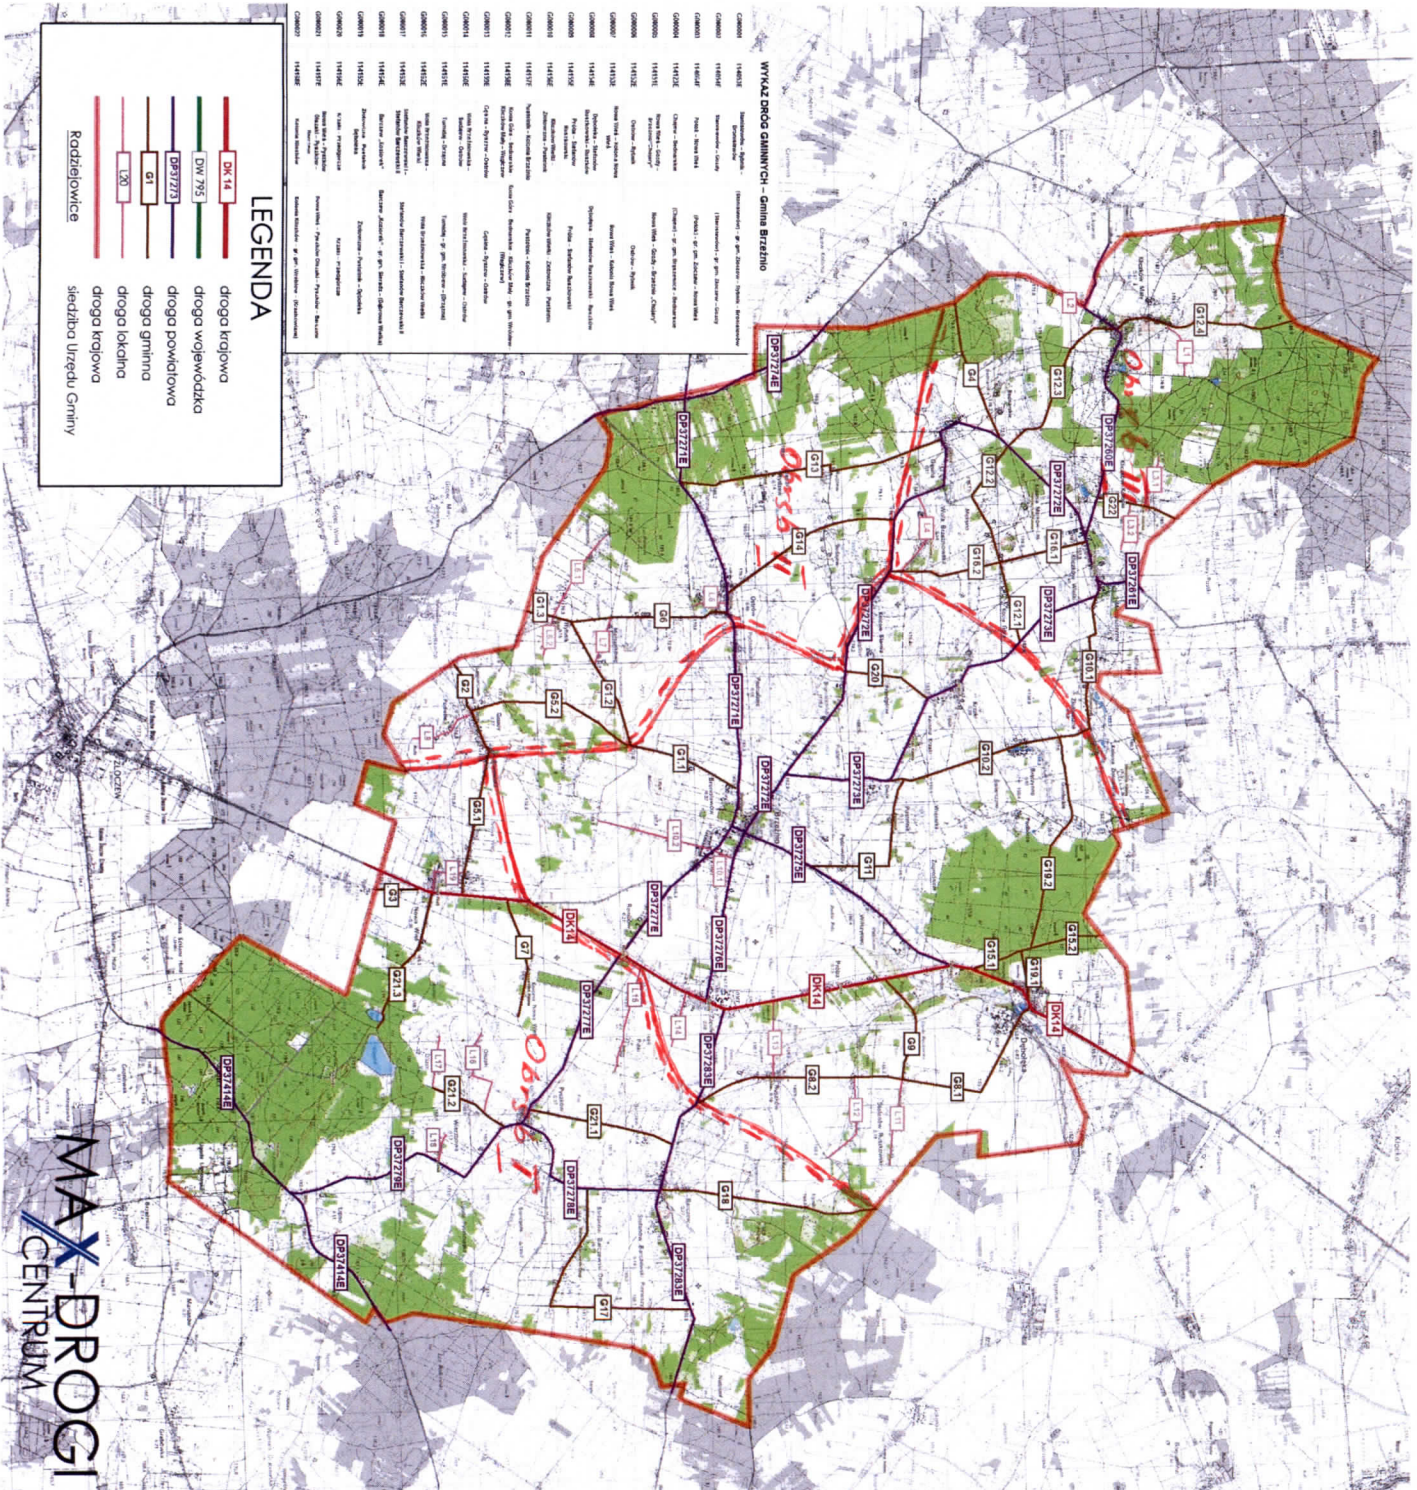

MAPA EWIDENCJI DRÓG GMINNYCH DLA URZĘDU GMINY BRZEŹNIO

WYKAZ DRÓG GMINNYCH - Gmina Brzeźnio

Symbol	Opis drogi	Opis drogi
DK14	Droga krajowa	Droga krajowa
DW75	Droga wojewódzka	Droga wojewódzka
GP1	Droga powiatowa	Droga powiatowa
G1	Droga gminna	Droga gminna
G1.1	Droga lokalna	Droga lokalna
G1.2	Droga krajowa	Droga krajowa

LEGENDA

- DK 14 droga krajowa
- DW 75 droga wojewódzka
- GP 1 droga powiatowa
- G1 droga gminna
- G1.1 droga lokalna
- G1.2 droga krajowa
- Rozdzielnice
- siedziba Urzędu Gminy

MAX-DROGI
CENTRUM

LEGENDA
--- granice
obszaru

Mapa pogłębiona
- orientacyjny
przebieg granic
obszaru odmiernian