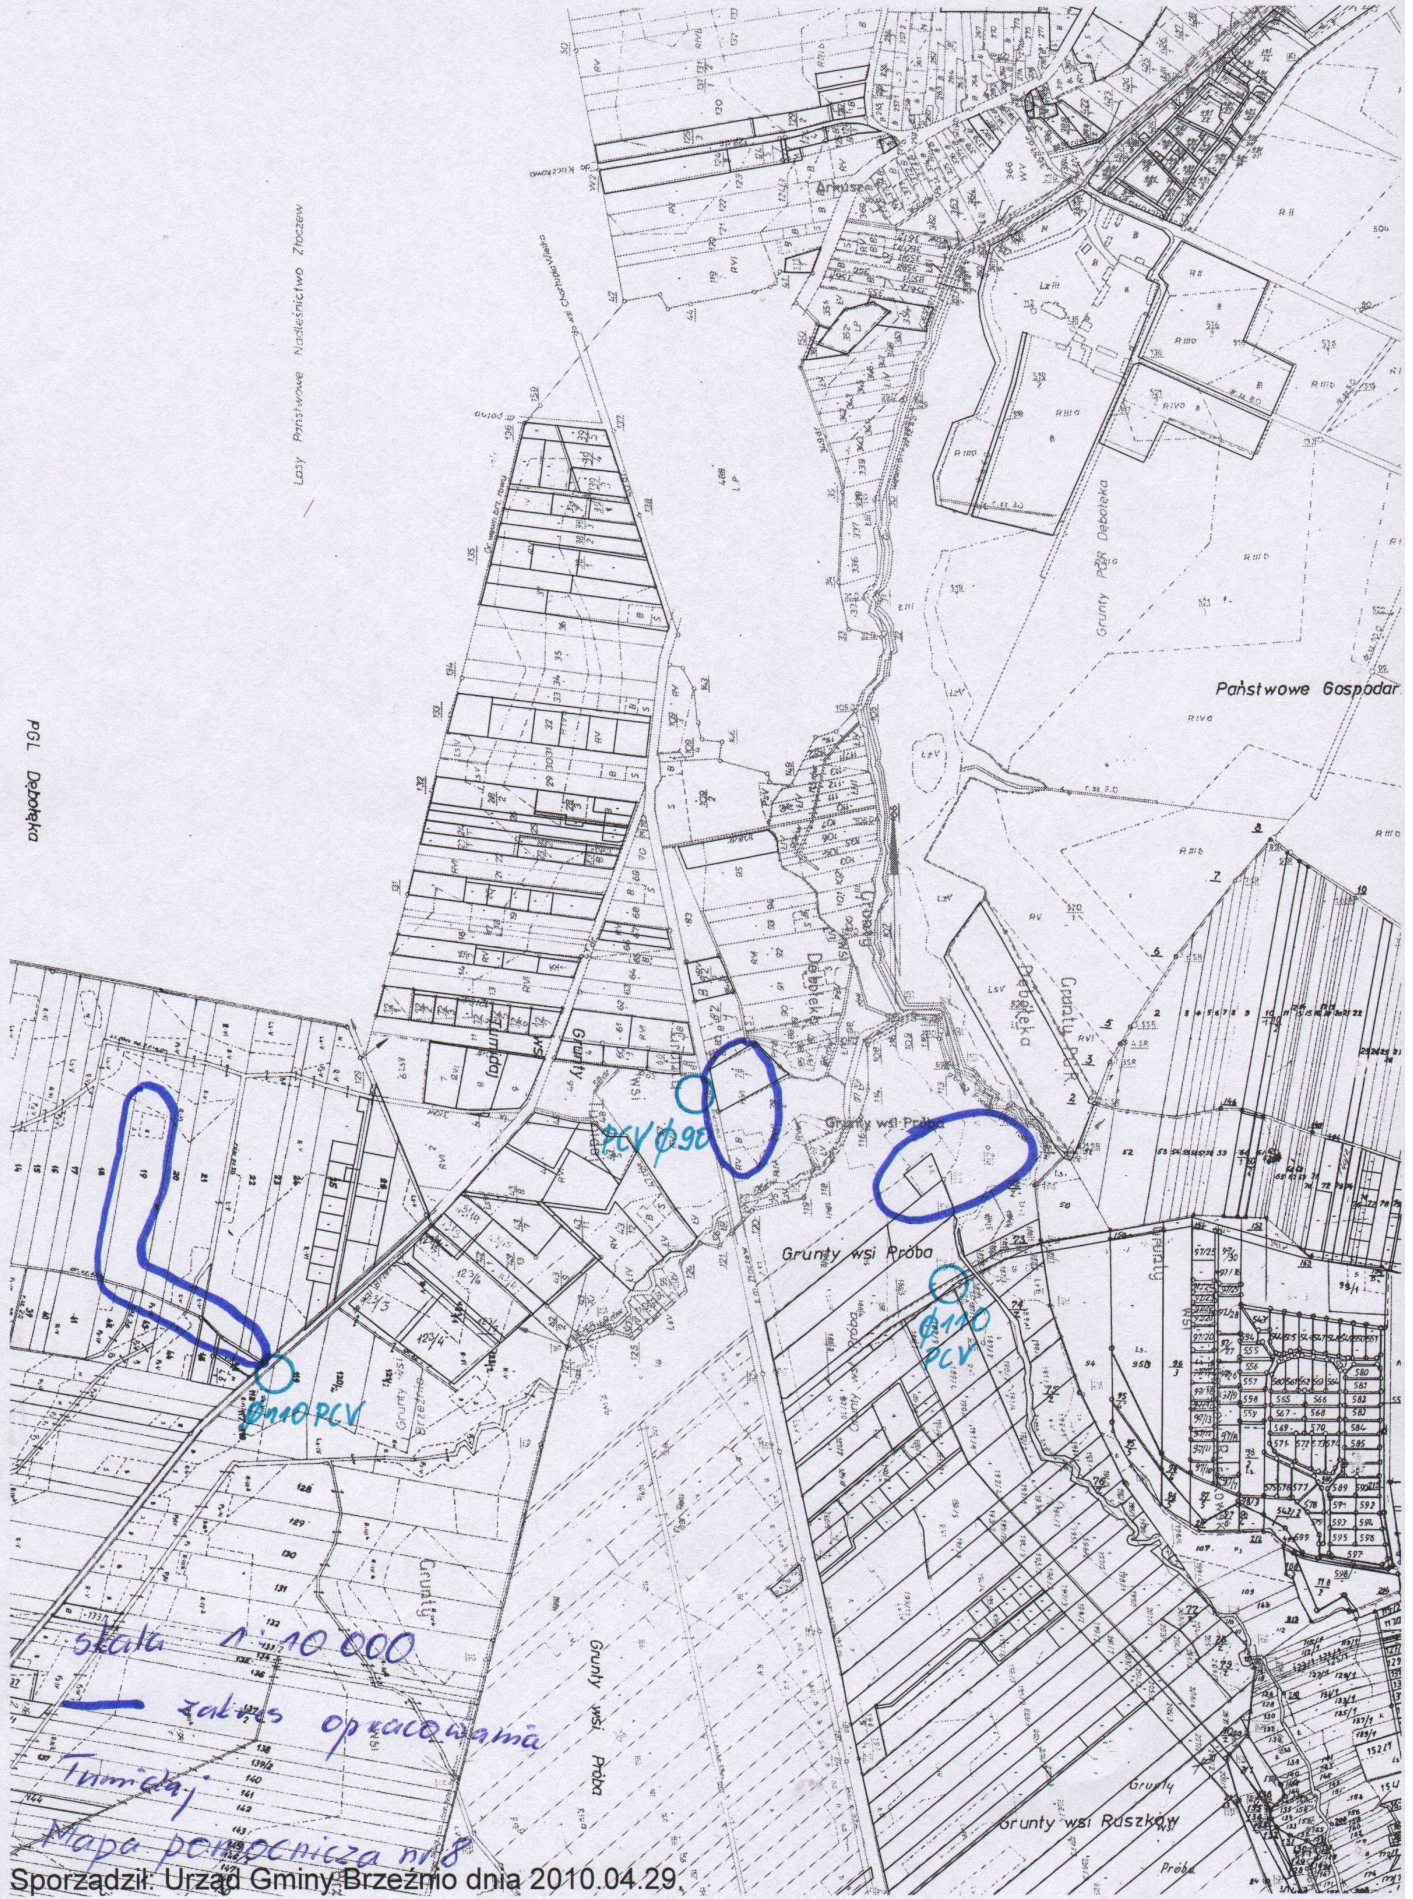

PGL Dębówka

Lasy Państwowe Nadleśnictwo Złoczew

Mapa pomiarowa nr 8
Sporządził: Urząd Gminy Brzeźno dnia 2010.04.29.